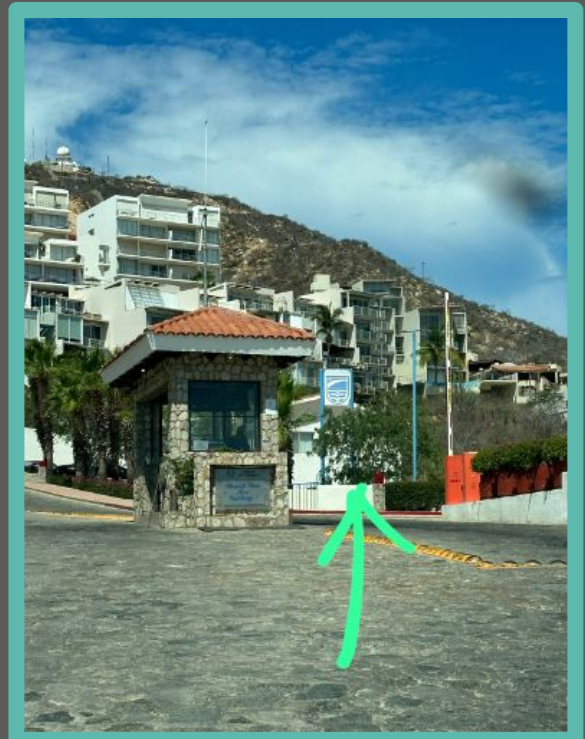

# ¡Bienvenidos!

Gracias por reservar Portofino Pedregal,

Traído por Samson Waters.

**Edificio:** Portofino Pedregal

**Unidad:** 41 building 4.

**Wi-Fi:** port41 **Password:** Portofino41

**Ubicación:** [Da click aqui para ver la ubicación](#)

**Emergencias: (9:00-22:00):** +52 984 139 4451

**Samson  
Waters**  
Vacation Rentals

El departamento está ubicado dentro de una zona residencial llamada Pedregal, en un complejo de edificios llamado “Portofino Pedregal”

Ingresen por la caseta de seguridad, por favor mencionen que van al condominio 41.

Este es el edificio

Si tienen un auto lo pueden estacionar sobre la calle. No hay lugares asignados.

Se estarán hospedando en el edificio 4.

Entren por aquí y al fondo están los elevadores, van al piso 4.

Seguir el camino hacia la derecha

Lleguen hasta el final

Subiendo las escalera  
a la izquierda

Encontrarán el número 41.

El día de su llegada recibirán el  
código de acceso para la puerta.