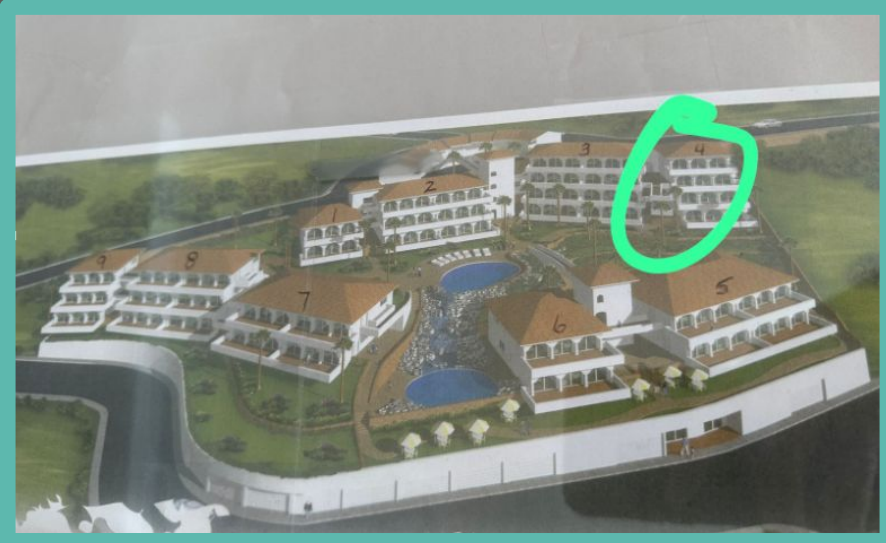

**Emergencias: (9:00-22:00):** +52 984 139 4451

**Samson  
Waters**  
Vacation Rentals

El departamento está ubicado dentro de una zona residencial llamada Pedregal, en un complejo de edificios llamado “Portofino Pedregal”

Ingresen por la caseta de seguridad, por favor mencionen que van al condominio 41.

Este es el edificio

Si tienen un auto lo pueden estacionar sobre la calle. No hay lugares asignados.

Se estarán hospedando en el edificio 4.