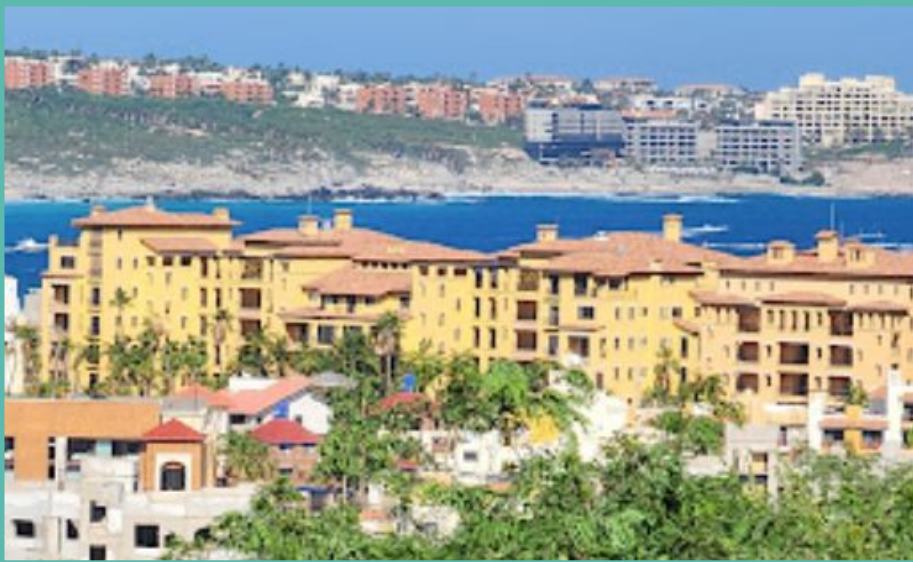

**Emergencias: (9:00-22:00):** +52 984 139 4451

**Samson  
Waters**  
Vacation Rentals

El departamento está ubicado dentro de una zona residencial llamada Pedregal, en un complejo de edificios llamado “Portofino Pedregal”