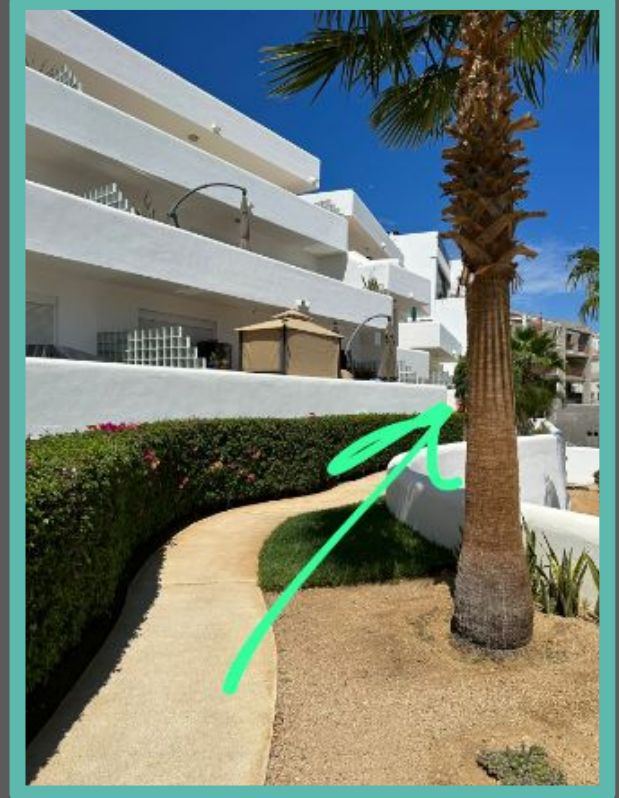

Lleguen hasta el final

Subiendo las escalera
a la izquierda

Encontrarán el número 41.

El día de su llegada recibirán el
código de acceso para la puerta.